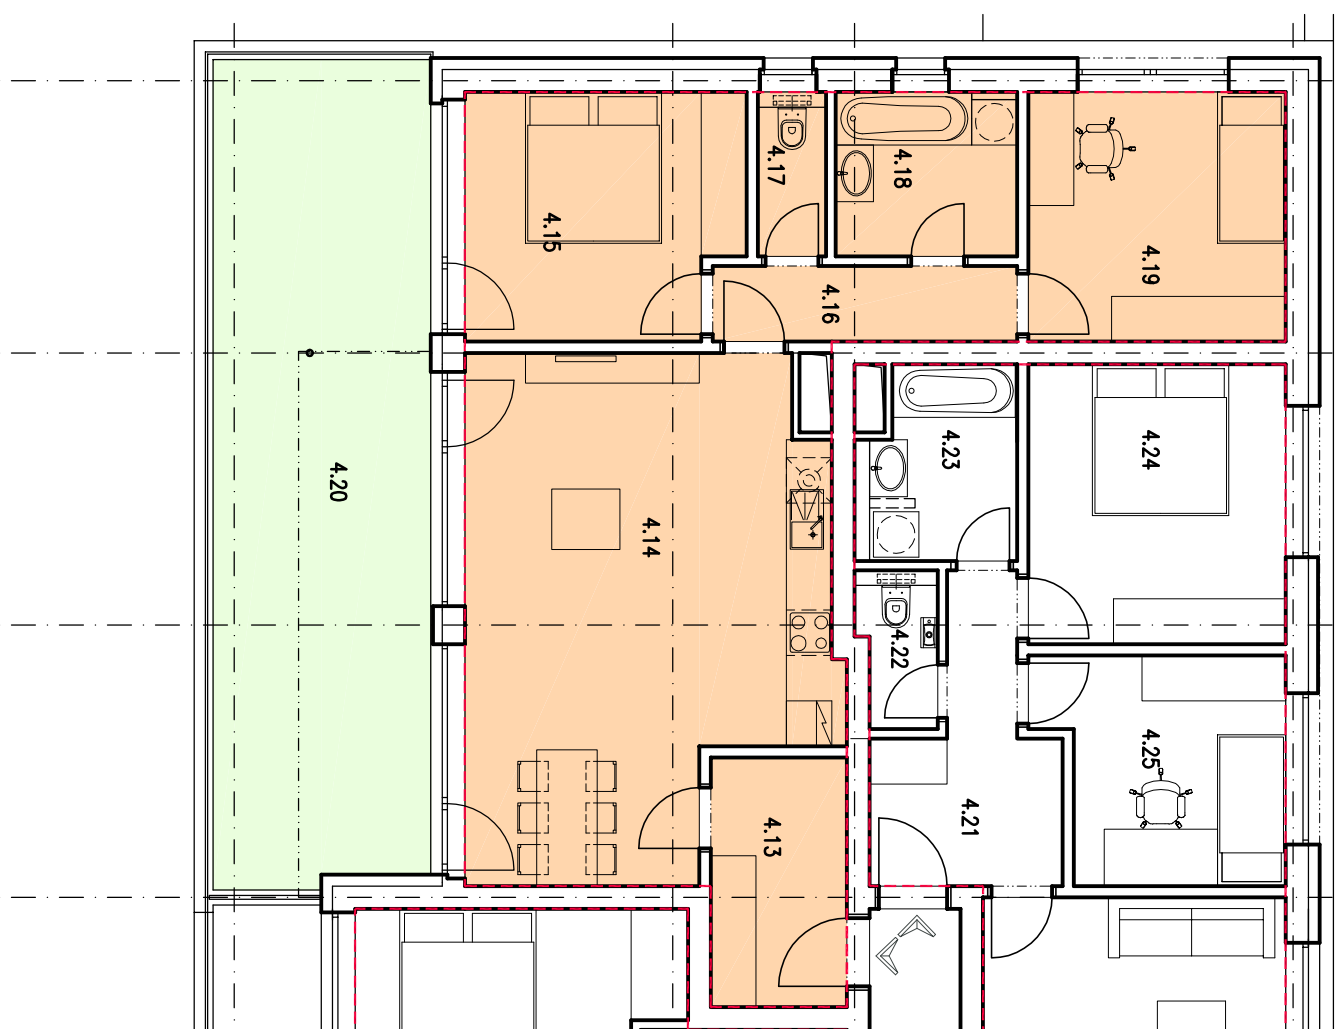

půdorys bytu M 1:100 3+KK

BYT B.4.2

Č.M.	MÍSTNOST	PLOCHA, M <sup>2</sup>
4.13	PŘESŇ	6,06
4.14	OBYTNÁ MÍSTNOST S KUCHNÍ	32,13
4.15	LOŽNICE	12,33
4.16	CHODBA	4,44
4.17	WC	1,96
4.18	KOUPELNA	5,22
4.19	POKOU	11,22
4.20	TERASA	31,15

Výměra celkem 73,36m<sup>2</sup>  
Výměra (vč.terasy) 104,51m<sup>2</sup>

Podlahová plocha bytu  
dle NV č.366/2013Sb. 74,21m<sup>2</sup>

4.NP

REZIDENCE ZÁMECKÝ PARK HLUBOKÁ NAD VLTAVOU