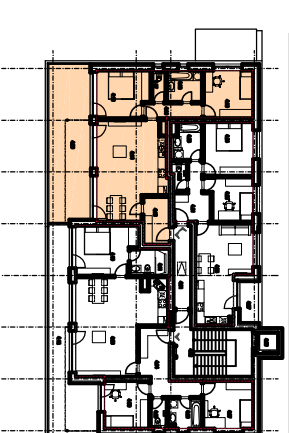

půdorys bytu M 1:100 3+KK

BYT B.4.2

Č.M.	MÍSTNOST	PLOCHA, M <sup>2</sup>
4.13	PŘESŇ	6,06
4.14	OBYTNÁ MÍSTNOST S KUCHNÍ	32,13
4.15	LOŽNICE	12,33
4.16	CHODBA	4,44
4.17	WC	1,96
4.18	KOUPELNA	5,22
4.19	POKOU	11,22
4.20	TERASA	31,15

Výměra celkem 73,36m<sup>2</sup>  
Výměra (vč.terasy) 104,51m<sup>2</sup>

Podlahová plocha bytu  
dle NV č.366/2013Sb. 74,21m<sup>2</sup>

4.NP

REZIDENCE ZÁMECKÝ PARK HLUBOKÁ NAD VLTAVOU